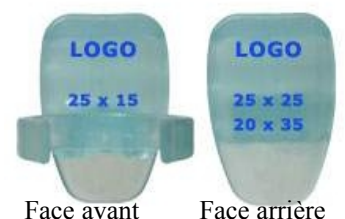

CLIP'O®

ne portez plus votre bouteille à la main,
CLIPEZ-LA !!

● ●
Cette invention, pratique, utile et compact, vous permettra de transporter votre bouteille d'eau de 33cl, 50cl ou 75cl à la taille, tout en vous laissant les mains libres.

Idéal pour la randonnée, le roller, le vélo, la visite de parcs d'attractions et de loisirs...

CLIP'O® est disponible en plusieurs couleurs :

CLIP'O® est également un **très bon support** ou **cadeau publicitaire** pour vous les professionnels, grâce aux deux surfaces planes permettant l'inscription de votre logo.